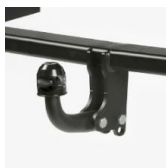

Anhængertræk, fast kugle 13-polet

SETIL533800 (*)

Pris kr. 2.870   Pris kr. **5.822**