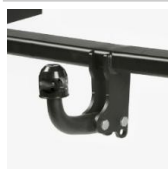

Anhængertræk, fast kugle 13-polet

SETIL533800 (*)

Pris kr. 2.870   Pris kr. **5.822**