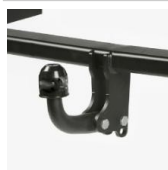

Anhængertræk, fast kugle 7-polet

THULE anhængertræk med fast kuglehoved. Inkl. kabelsæt og 7-polet stikdåse.

SETIL533 800 (*)

Pris kr. 2.653   Pris kr. **5.605**

Alle opgivne priser er incl. moms.

Der tages forbehold for fejl og prisændringer.

Tilbehør hvor varenummeret er mærket med (*), består af flere varenumre.

Prislisten er udskrevet d. 21-03-2014