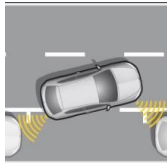

### Fartpilot (uden multifunktionsrat)

Få mere komfort på lange køreture, og nemmere ved at overholde fartgrænserne. Hastigheden kan fastsættes fra 30 km/t via betjeningsarmen ved rattet.

5F0054690A

Pris kr. 1.140    Pris kr. **2.452**