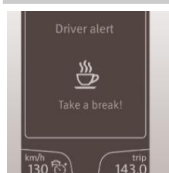

### Træthedsovervågningssystem

Analysere førerens kørsel og registrerer evt. træthed og advarer med akustisk og visuel alarm i 5 sekunder. Hvis chaufføren ikke stopper og hviler inden for de næste 15 minutter, aktiveres alarmer igen.