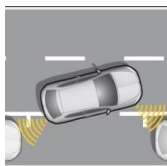

Parkeringsensor, for (ekskl. lakering)

IKKE DSG. Elektronisk parkerings-system monteret på forkofanger. Består af 4 sensorer, kabler, styreenhed, højttaler og monteringstilbehør.

5F0054752A

Pris kr. 2.085   Pris kr. **4.054**

Parkeringsensor, lakering af

Pris kr. 1.500   Pris kr. **1.500**