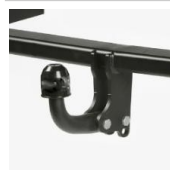

Anhængertræk, fast kugle 7-polet

SETIL446 600 (*)

Pris kr. 3.523   Pris kr. **6.475**

Alle opgivne priser er incl. moms.

Der tages forbehold for fejl og prisændringer.

Tilbehør hvor varenummeret er mærket med (*), består af flere varenumre.

Prislisten er udskrevet d. 21-03-2014