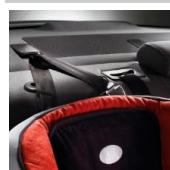

Forhandlermonteret ekstraudstyr

Ole Winther Auto A/S

Barnestol PEKE G0/1 ISOFIX (-5 år/-18 kg)

000019230J

Pris kr. 3.650 Pris kr. **3.650**

Barnestol PEKE G0/1 ISOFIX, platform (RWF)

000019230H

Pris kr. 1.590 Pris kr. **1.590**